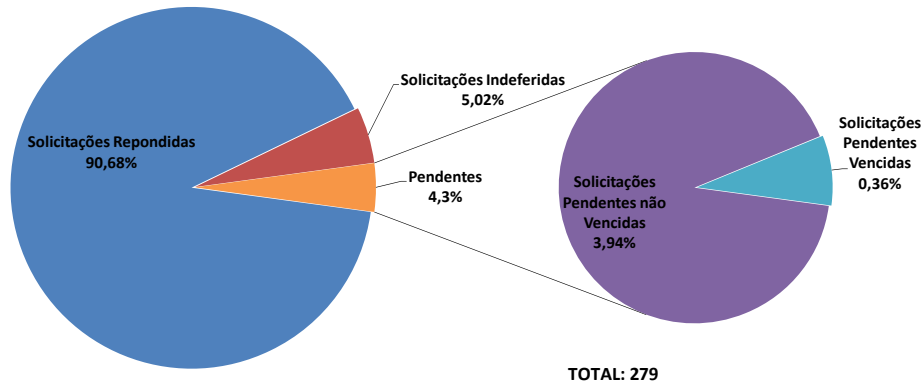

Relatório estatístico da Lei de Acesso à Informação- LAI

PEDIDOS DE ACESSO À INFORMAÇÃO Acumulado 2017

*Apuração de janeiro a setembro

ÓRGÃOS MAIS DEMANDADOS- ACUMULADO - 2017

*Apuração de janeiro a setembro

ACESSOS AO PORTAL DA TRANSPARÊNCIA Acumulado 2017

Total de acessos: 86.716
Total de páginas consultadas: 402.763

DEZ PÁGINAS MAIS VISUALIZADAS EM SETEMBRO