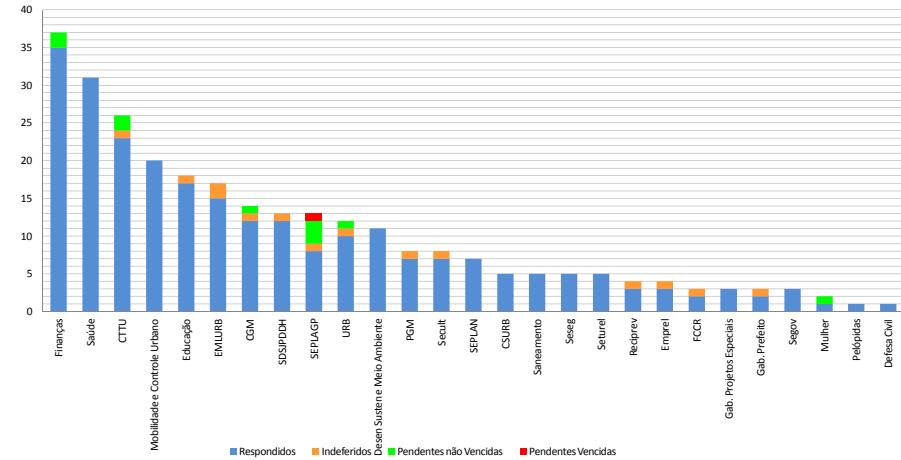

Relatório estatístico da Lei de Acesso à Informação- LAI

PEDIDOS DE ACESSO À INFORMAÇÃO Acumulado 2017

*Apuração de janeiro a setembro

ÓRGÃOS MAIS DEMANDADOS- ACUMULADO - 2017

*Apuração de janeiro a setembro

ACESSOS AO PORTAL DA TRANSPARÊNCIA Acumulado 2017

Total de acessos: 86.716
Total de páginas consultadas: 402.763

DEZ PÁGINAS MAIS VISUALIZADAS EM SETEMBRO