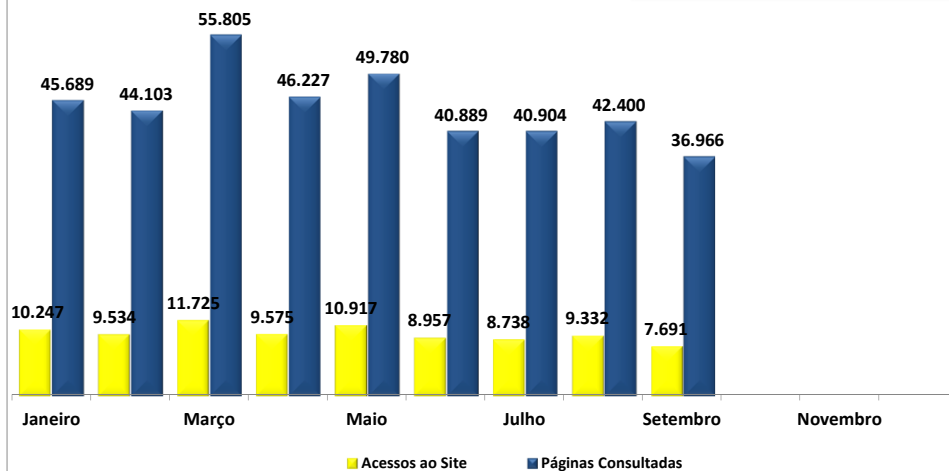

Relatório estatístico da Lei de Acesso à Informação- LAI

PEDIDOS DE ACESSO À INFORMAÇÃO Acumulado 2017

*Apuração de janeiro a setembro

ÓRGÃOS MAIS DEMANDADOS- ACUMULADO - 2017

*Apuração de janeiro a setembro

ACESSOS AO PORTAL DA TRANSPARÊNCIA Acumulado 2017

Total de acessos: 86.716
Total de páginas consultadas: 402.763

DEZ PÁGINAS MAIS VISUALIZADAS EM SETEMBRO